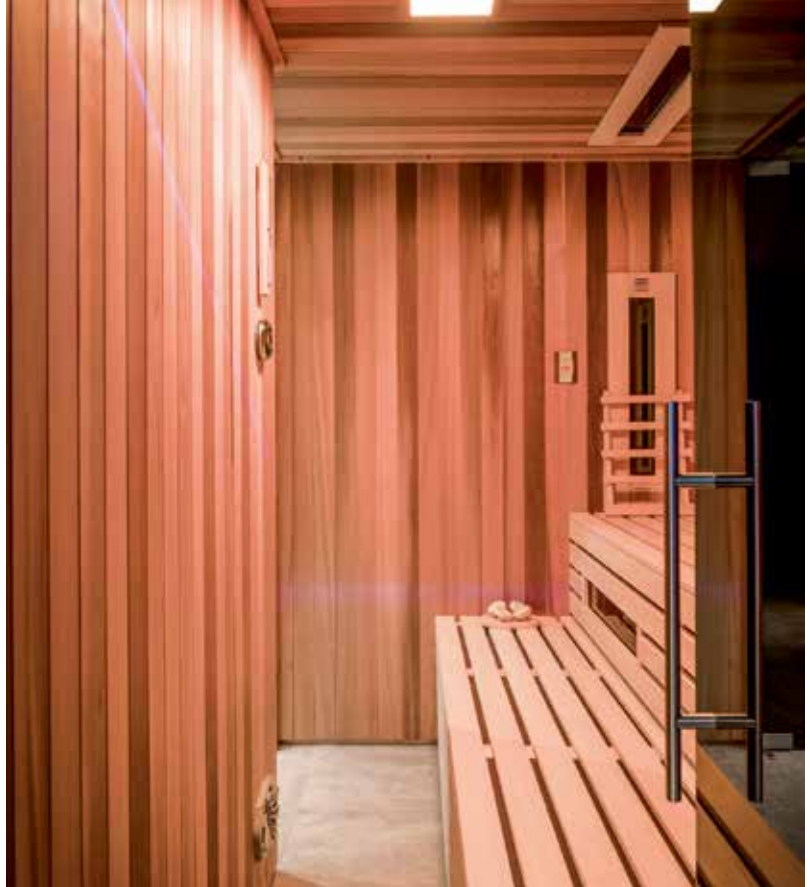

Over de architect

Tuinarchitect Erik van Gelder studeerde Tuinarchitectuur aan de Internationale Agrarische Hogeschool Larenstein. Hij deed relevante ervaring op in de internationale tuin- en landschapsarchitectuur. In 2004 richtte hij zijn eigen ontwerp bureau op om zijn uitgesproken stempel te drukken. Erik ontwerpt voor diverse opdrachtgevers, maar altijd met een herkenbare handtekening, subtiële knipogen en spannende contrasten. In de toekomst wil Erik zijn internationale ambities verder waarmaken. En ook meer totaalprojecten creëren in samenwerking met een gedreven team van experts en leveranciers.

Erik van Gelder | Devoted to Garden Design

Bramengarde 98
3344 PG, Hendrik-Ido-Ambacht

Tel.: 078-8200360
E-mail: info@erikvangelder.com

Voor meer informatie:
www.erikvangelder.com